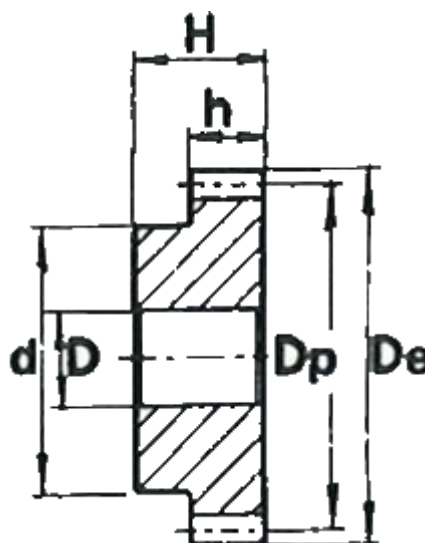

Varenummer: 616501030039
Beskrivelse: Cylindrisk tandhjul med nav
39 tdr. Modul 3

Mål

Antal tænder = 39
d = 80
D = 20
De = 123
Deling (Pitch) = 9.4248
Dp = 117
H = 50
h = 30

Modul = 3